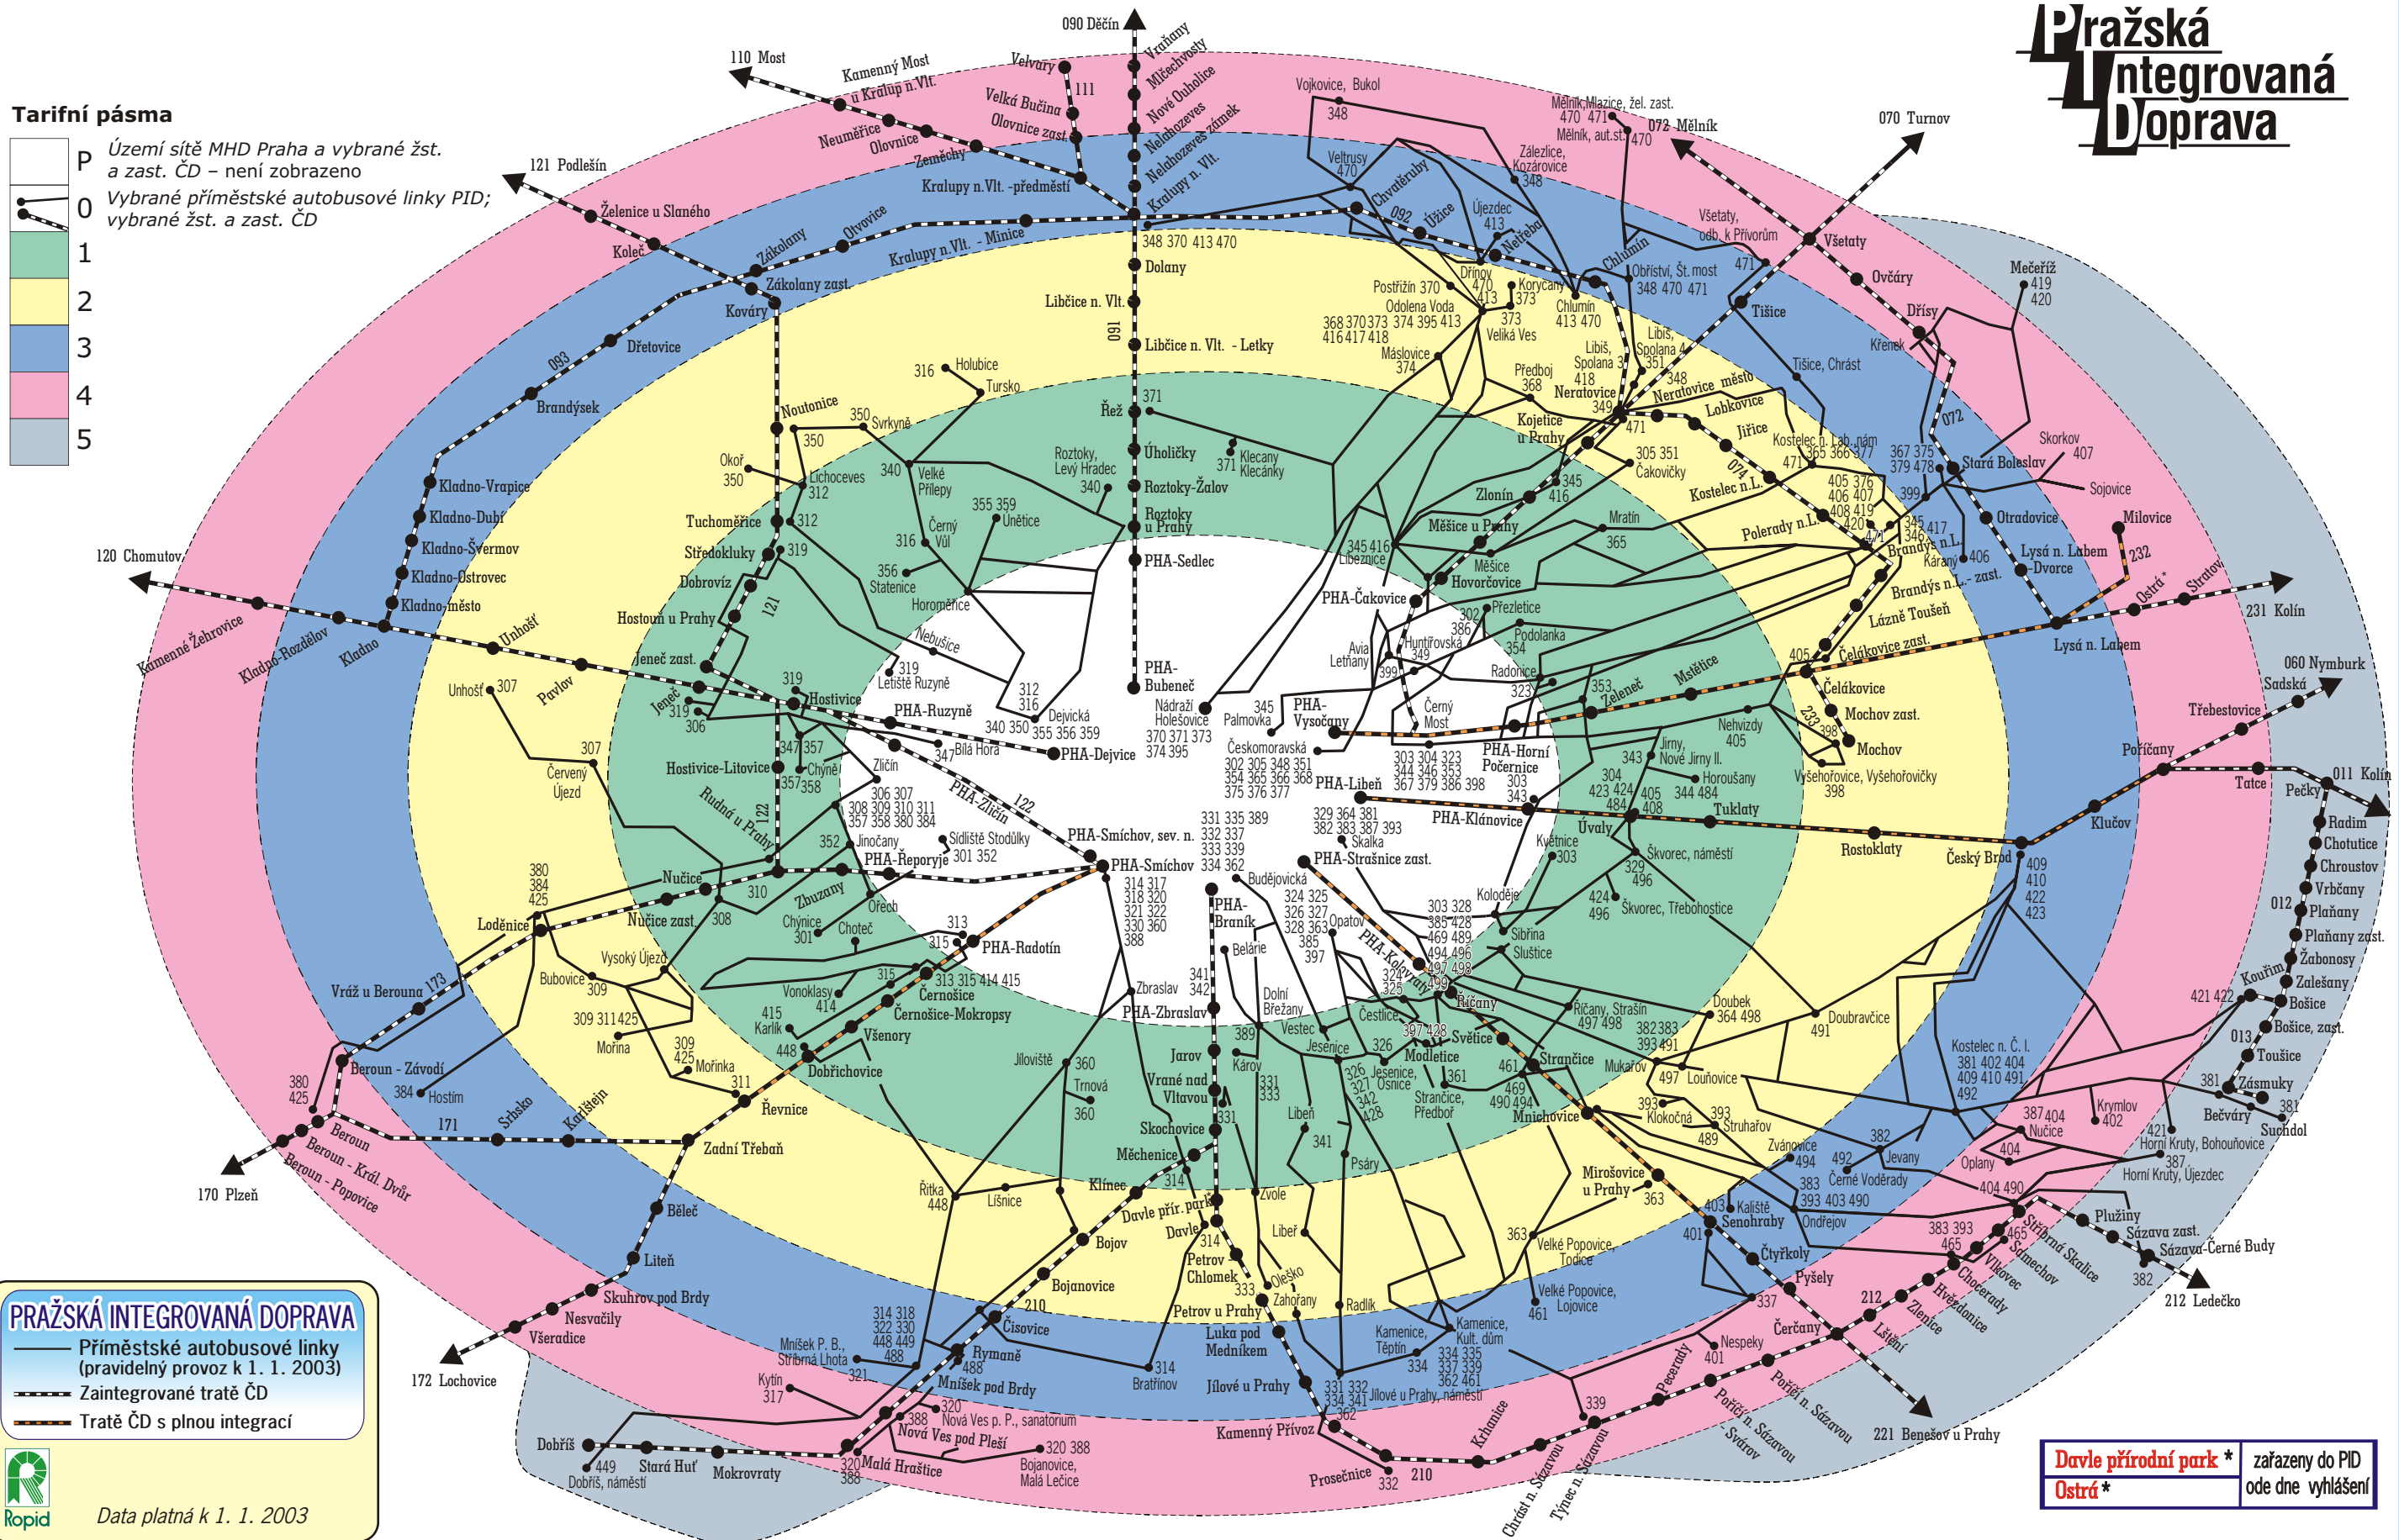

# TARIFNÍ PÁSMO A PŘEHLED PŘÍMĚSTSKÝCH LINEK PRAŽSKÉ INTEGROVANÉ DOPRAVY

**Pražská  
Integrovaná  
Doprava**

## Tarifní pásma

- P Území sítě MHD Praha a vybrané žst. a zast. ČD – není zobrazeno
- 0 Vybrané příměstské autobusové linky PID; vybrané žst. a zast. ČD
- 1
- 2
- 3
- 4
- 5

**PRAŽSKÁ INTEGROVANÁ DOPRAVA**  
 — Příměstské autobusové linky (pravidelný provoz k 1. 1. 2003)  
 - - - Zaintegrované tratě ČD  
 - - - - - Tratě ČD s plnou integrací

**Ropid**  
 Data platná k 1. 1. 2003

**Dvůr přírodní park \*** zařazený do PID ode dne vyhlášení  
**Ostrá \***