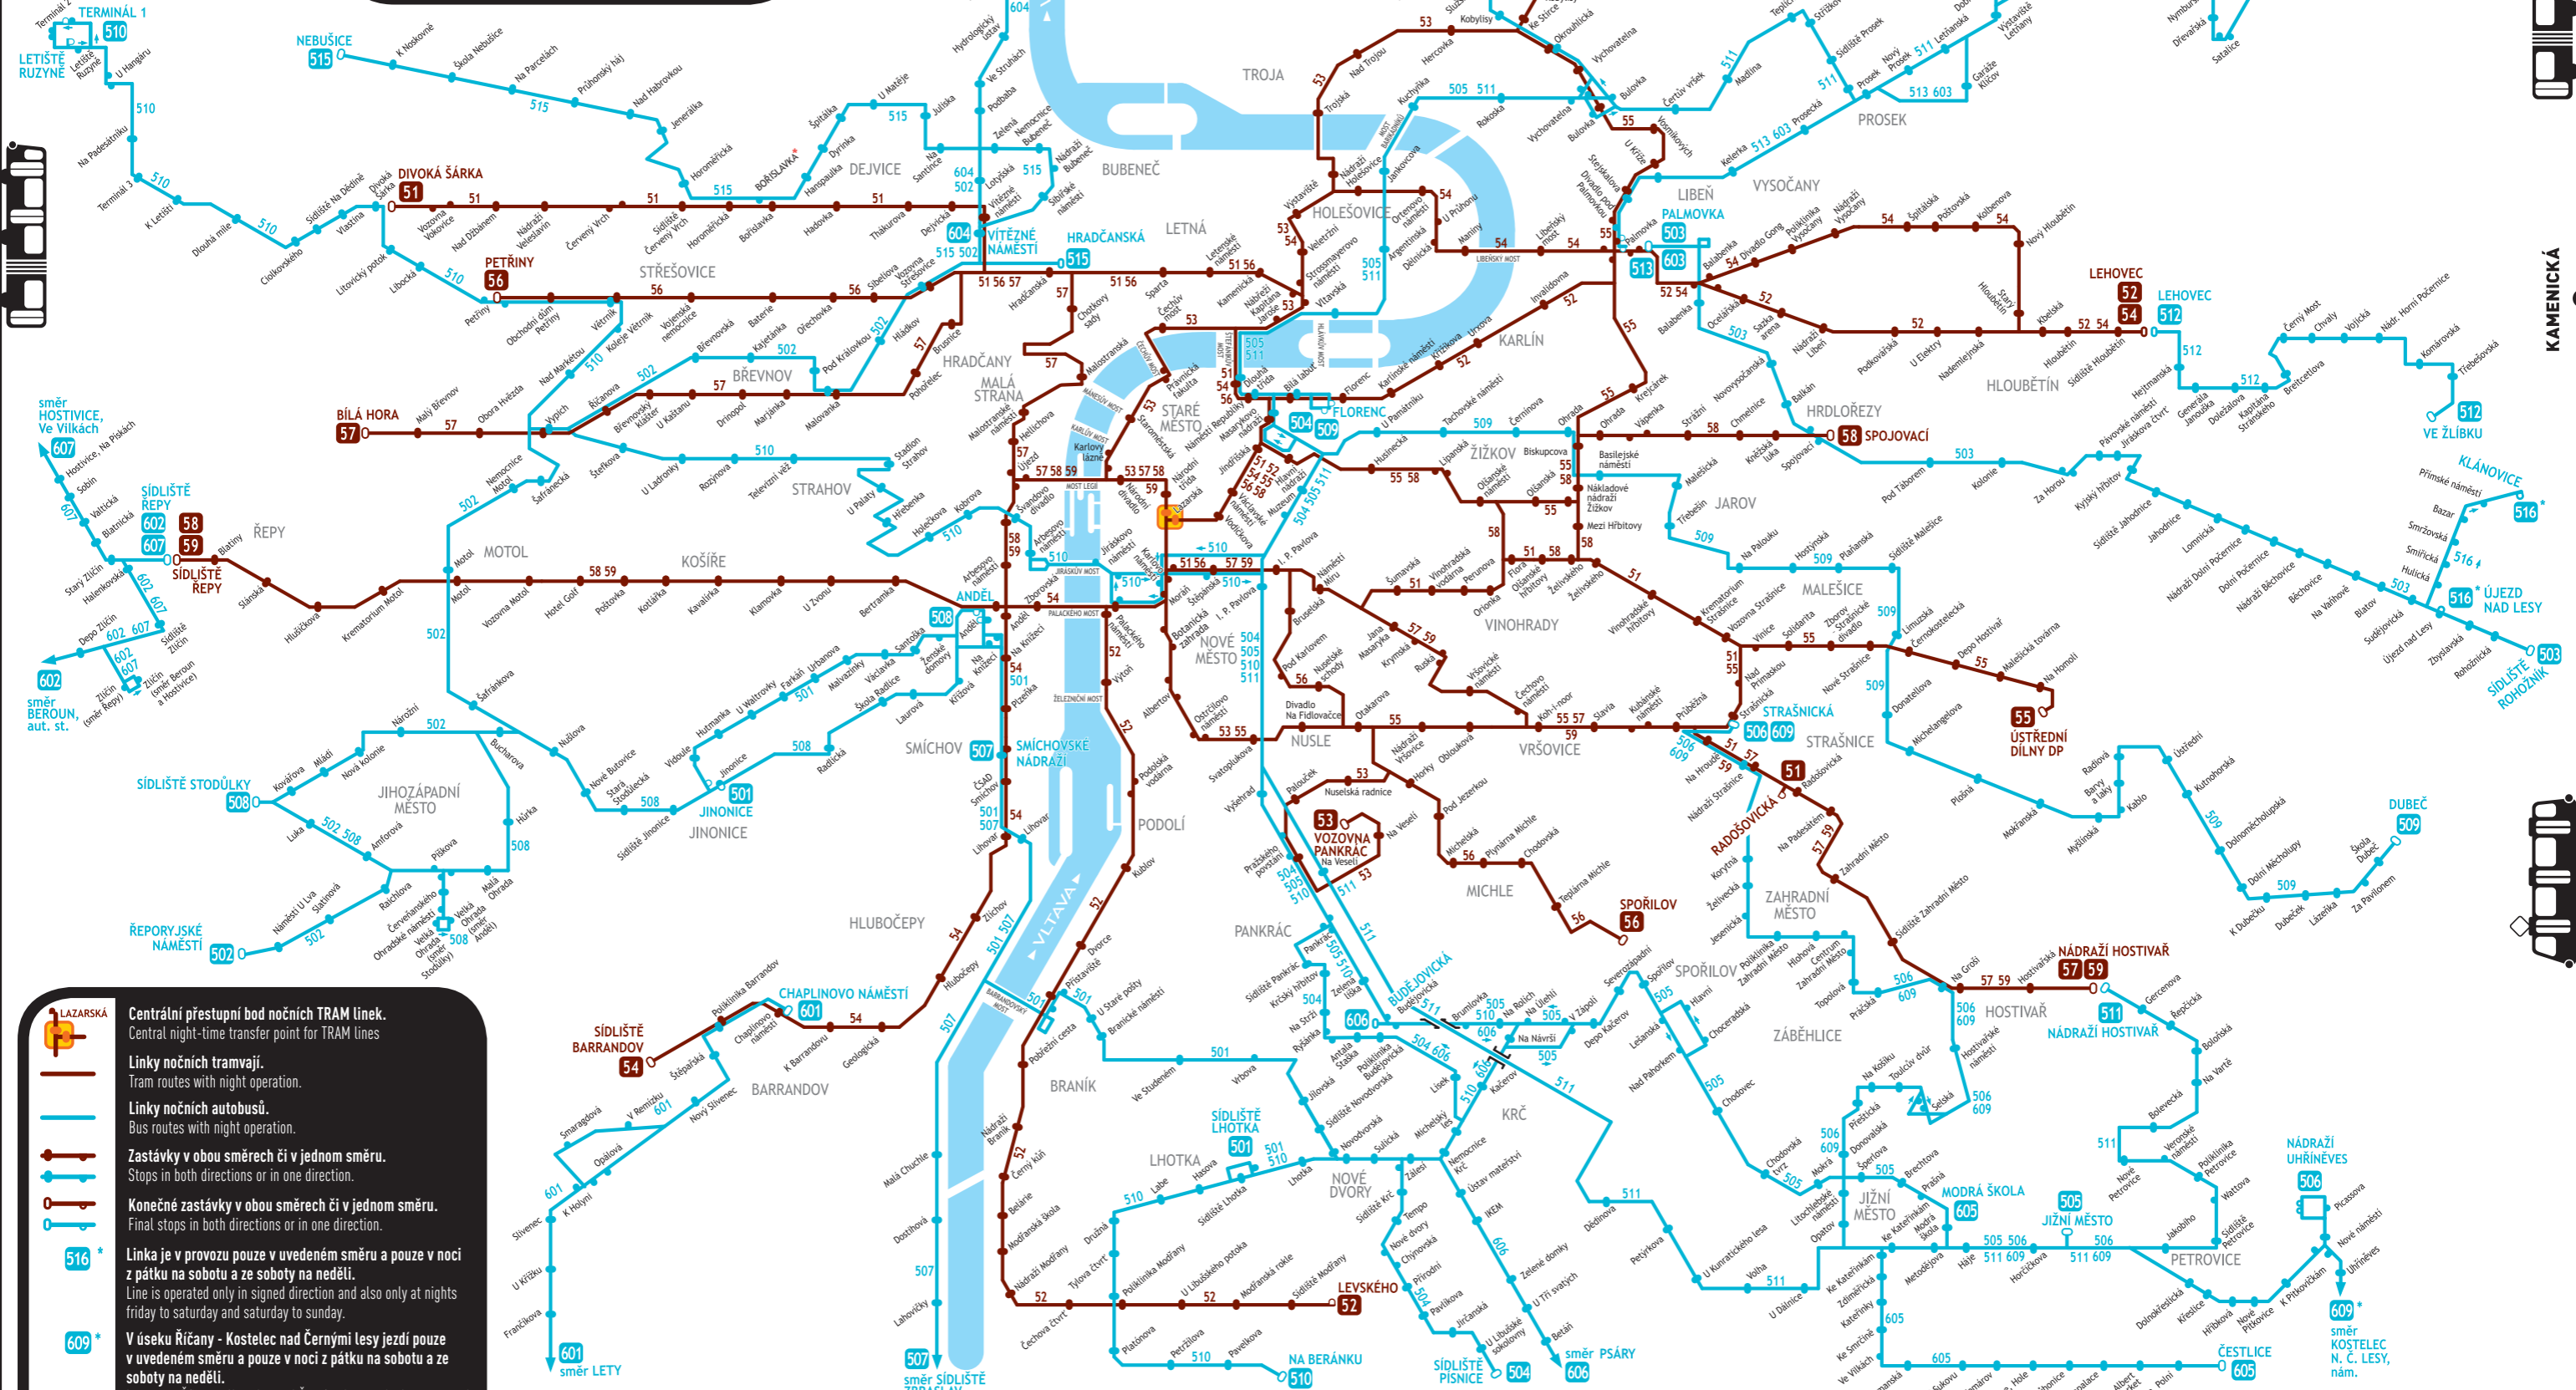

# NOČNÍ PROVOZ

## NIGHT OPERATION

### TRAMVAJE A AUTOBUSY

#### PRAŽSKÉ INTEGROVANÉ DOPRAVY

stav ke dni: 19. duben 2011 - TRVALÝ STAV

- LAZARSKÁ**  
Centrální přestupní bod nočních TRAM linek.  
Central night-time transfer point for TRAM lines
- Linky nočních tramvají.**  
Tram routes with night operation.
- Linky nočních autobusů.**  
Bus routes with night operation.
- Zastávky v obou směrech či v jednom směru.**  
Stops in both directions or in one direction.
- Konečné zastávky v obou směrech či v jednom směru.**  
Final stops in both directions or in one direction.
- 516\***  
Linka je v provozu pouze v uvedeném směru a pouze v noci z pátku na sobotu a ze soboty na neděli.  
Line is operated only in signed direction and also only at nights Friday to Saturday and Saturday to Sunday.
- 609\***  
V úseku Říčany - Kostelec nad Černými lesy jezdí pouze v uvedeném směru a pouze v noci z pátku na sobotu a ze soboty na neděli.  
In section Říčany - Kostelec nad Černými lesy is the line operated only in signed direction and also only at nights Friday to Saturday and Saturday to Sunday.
- Nástupní jen pro vybrané spoje.**  
Departure station for selected lines only.